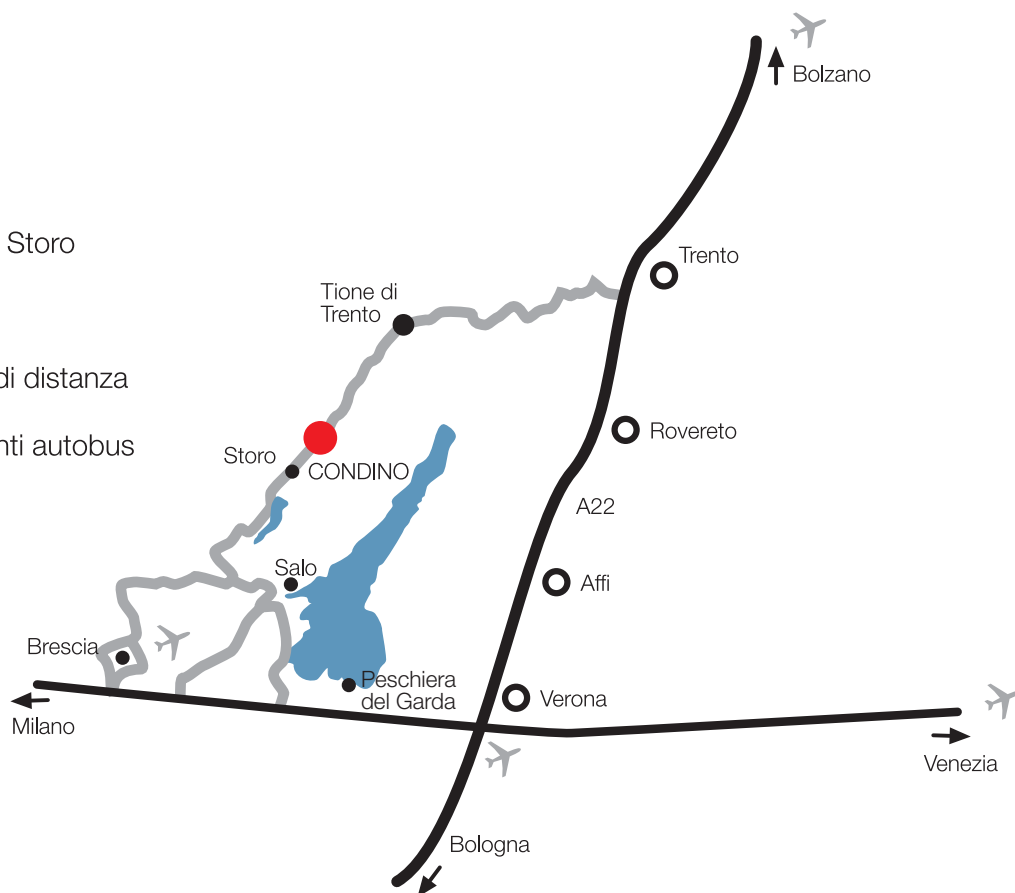

## Come raggiungerci

### Autostrada A22

Brennero - Modena  
Uscita Trento Centro  
SS n° 237

Indicazioni per Tione di Trento - Storo

### In aereo

Aeroporti di Verona e Venezia  
rispettivamente 100 e 147 Km di distanza

La zona è servita da collegamenti autobus  
regionali e interregionali.