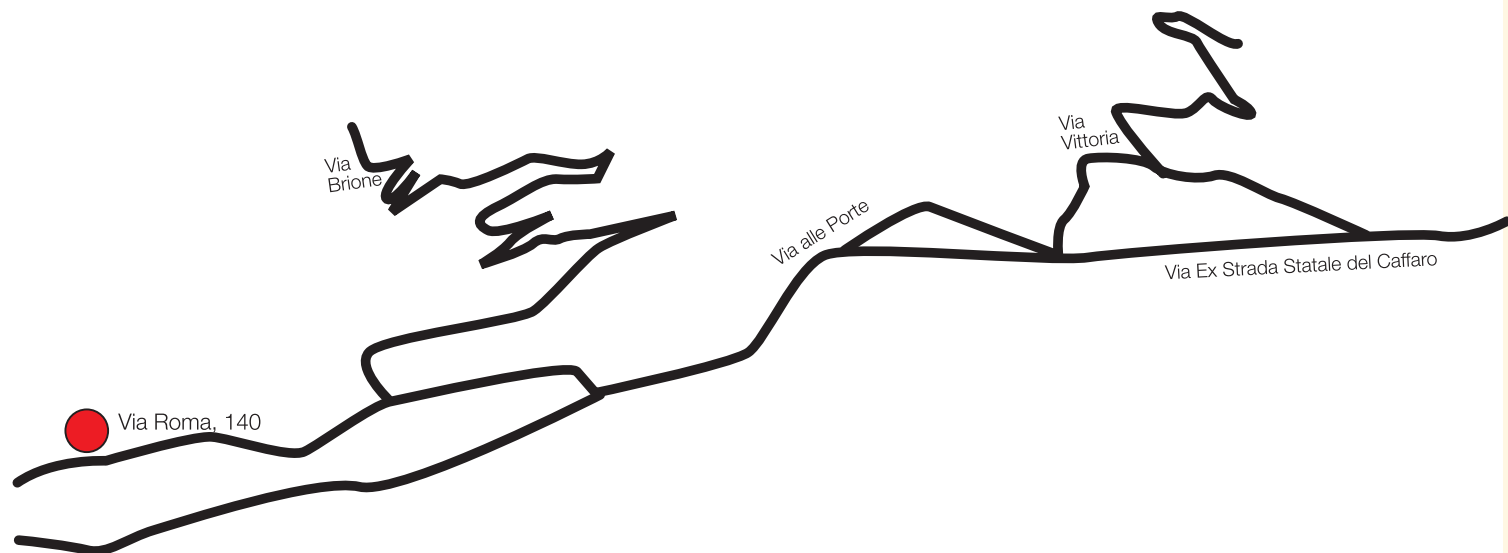

Vi aspettiamo, buon viaggio!